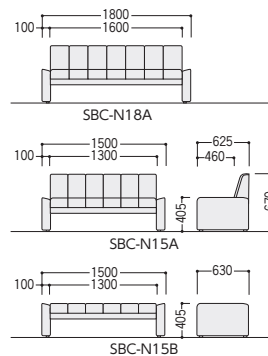

SBCシリーズ 不要材料 エコ材料

■張地カラー (抗菌・難燃性ビニールレザー)

■共通仕様

チェア 背・座/ビニールレザー張り
木枠、ウレタンフォーム
脚部/ビニールレザー張り、木枠、
パーティクルボード芯材、アジャスター付
テーブル 天板/MDF、ウレタン塗装
脚部/ビニールレザー張り、木枠、
パーティクルボード芯材

タイプ	① 3人用背付	② 2人用背付	③ 1人用背付
ビニールレザー	47-0615-□ SBC-N18AV -□ ¥119,100	47-0613-□ SBC-N15AV -□ ¥109,900	47-0611-□ SBC-N07AV -□ ¥96,600
寸法	W1800×D625×H670 SH405	W1500×D625×H670 SH405	W700×D625×H670 SH405

タイプ	④ 3人用背なし	⑤ 2人用背なし	⑥ センターテーブル	⑦ サイドテーブル
ビニールレザー	47-0616-□ SBC-N18BV -□ ¥89,500	47-0614-□ SBC-N15BV -□ ¥86,500	47-0612-0 SBC-N12CT ¥123,400	47-0610-0 SBC-N03ST ¥62,000
寸法	W1800×D630×H405	W1500×D630×H405	W1200×D615×H405	W235×D545×H400

CORP 不要材料 エコ材料

タイプ	① 3人用背付	② 3人用背なし
ビニールレザー	65-0138-□ CORP-AE5NV -□ ¥200,800	65-0140-□ CORP-AE5NV -□ ¥139,700
寸法	W1800×D600×H700 SH400	W1800×D480×H400

■張地カラー (ビニールレザー)

■共通仕様

背・座/ビニールレザー張り、ウレタンフォームクッション
フレーム/ブナ材 (5Nナチュラル)